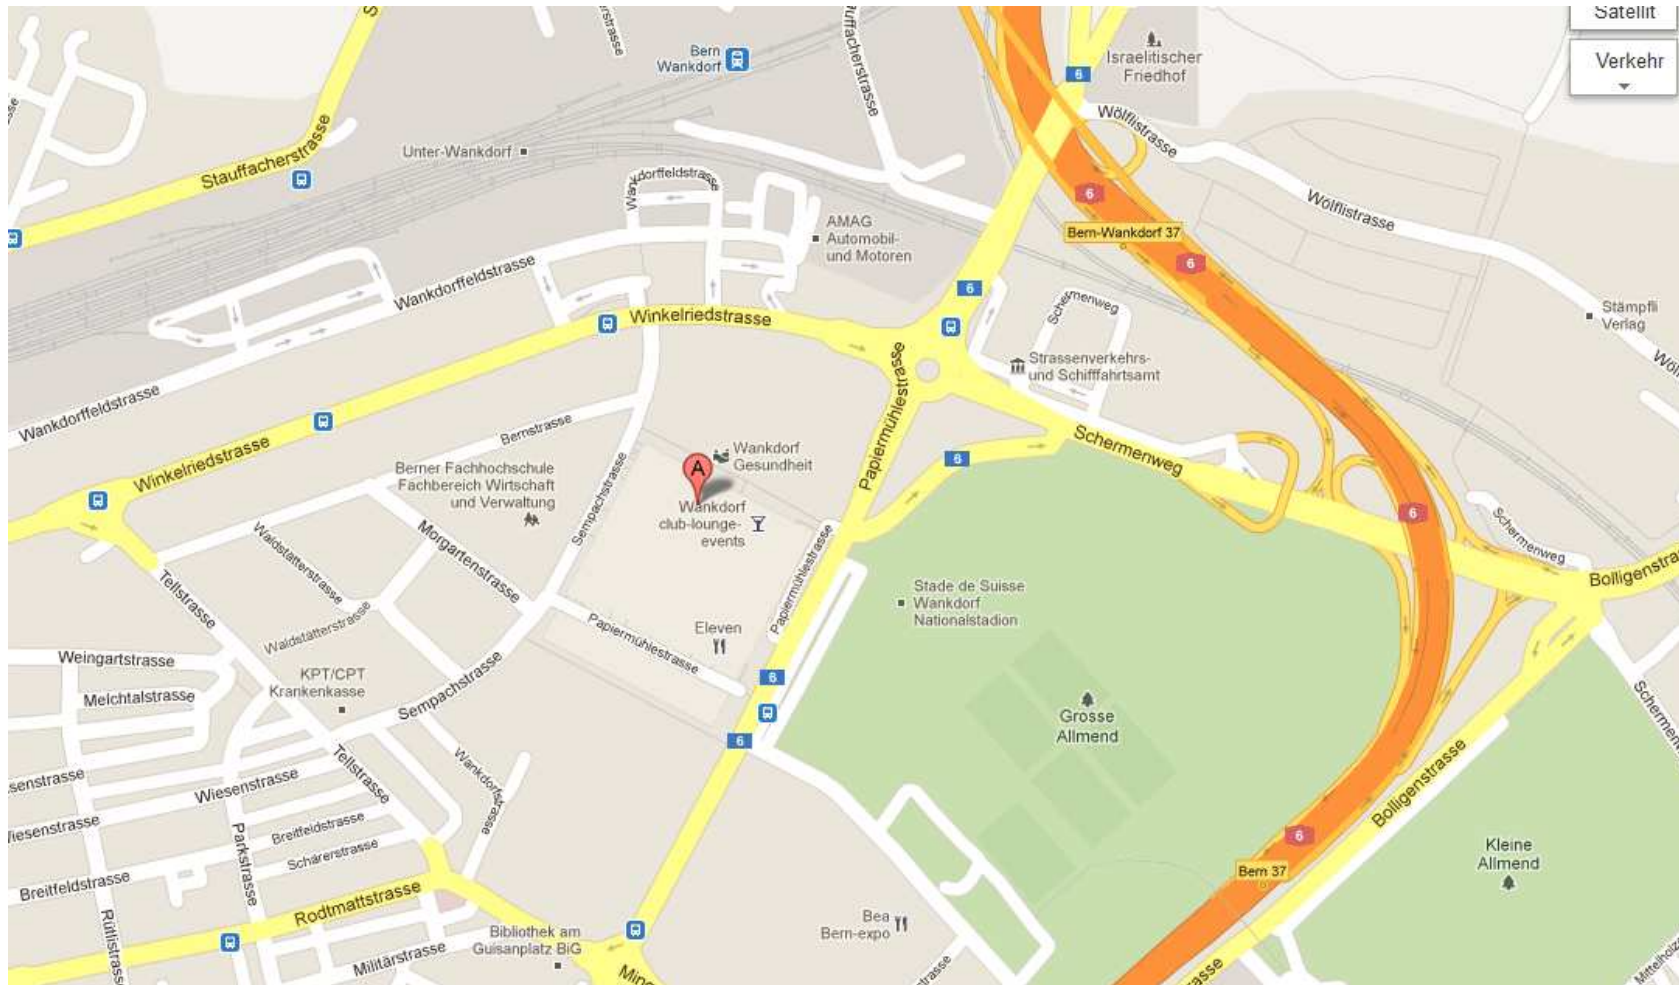

Situationsplan:

Kontakt:

Swiss German Club
Nicole Badertscher
Löwenplatz 3
3303 Jegenstorf
031 763 30 03
nb@swiss-german-club.ch